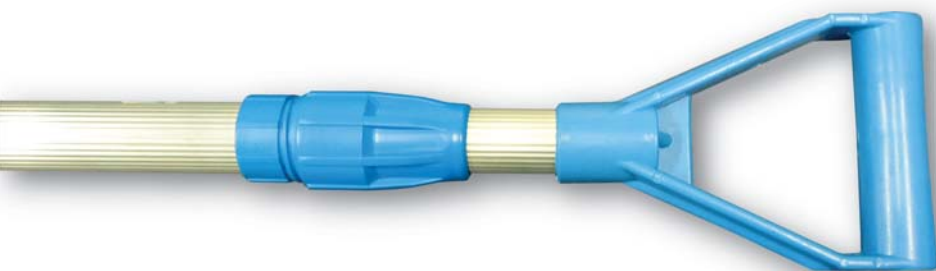

Acessórios para filtro prensa Espátula plástica para limpeza

**Filtros
1500x1500mm
2000x2000mm**

 **CASFIL**®

Espátula tamanho grande para filtros prensas de 1500/2000mm.

Com o sucesso dos modelos existentes (pequena e média), para filtro de até 1200x1200mm, a Casfil desenvolveu a nova super espátula para atender os filtro maiores.

Cabo extensor regulável com até 3 metros de comprimento.

Em alumínio anodizado, o cabo extensor é leve e seu comprimento pode variar de 1,6 a 3 metros, facilitando a vida do usuário no momento da limpeza.

Alça anatômica

Pensando na ergonomia do usuário, a alça propõe segurança e estabilidade no momento da limpeza.

Refil

Mesmo com o desgaste da espátula, faça a troca apenas da ponteira removível, a um baixo custo, mantendo sua estrutura.

Dimensões do refil

Largura: 170mm

Comprimento: 170mm

cabo extensor / código: 24.0015 / peso: 0,8kg

completa / código: 24.0014 / peso: 1,3kg

refil / código: 24.0016 / peso: 0,5kg